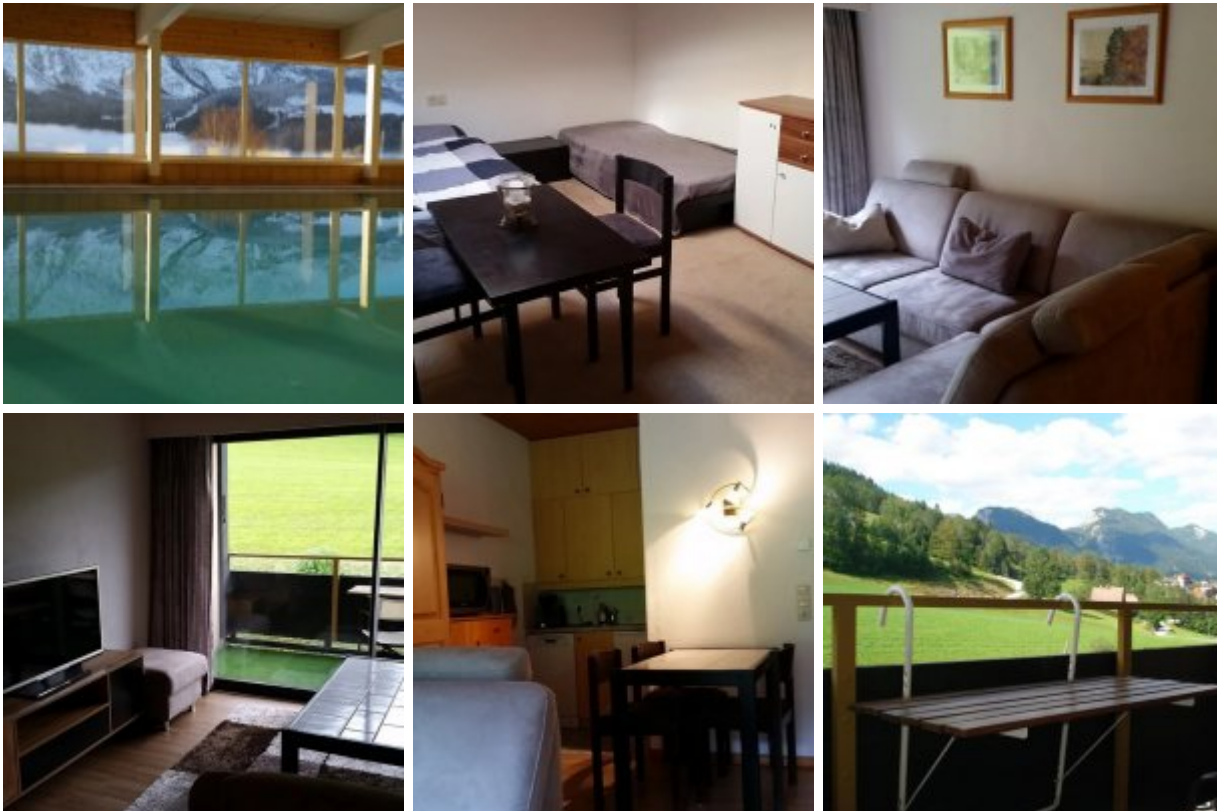

Ferienwohnung Pothmann in Tauplitz Salzkammergut Steiermark mit Hund

Beschreibung (kurz)

Meine 3 Zimmer-Fewo befindet sich im Kulmhof und liegt nahe des Zentrums von Tauplitz. Kommen Sie gerne mit Ihrem Hund.

Beschreibung

Meine 3 Zimmer-Fewo. befindet sich im Kulmhof und liegt nahe des Zentrums von Tauplitz. Sie ist sehr umfangreich ausgestattet mit Geschirrspüler, Fondue, heißem Stein, Balkontisch u. Stühlen, Satellitenfernsehen. Strom und Heizung zu 100% ökologisch. Tauplitz hat ein sehr schönes Schigebiet und bietet im Sommer eine traumhafte Alpenlandschaft. Weitere Informationen finden Sie auf meiner Internetseite Die Wohnung hat ein Bad mit Wanne, Waschbecken und WC und ein Bad mit Waschbecken und WC. Im Haus befindet sich Schwimmbad und Sauna.

Unterkunft, Ausstattung und Dienstleistungen

Ferienwohnung

Verpflegung:

- Selbstverpflegung

Schlafräume: 3 (6 Schlafplätze)

Doppelbett: 3

Badezimmer: 1

Badewanne: 1, Dusche: 1, Waschbecken: 1, WC: 1

Aussicht

Bergpanorama, Dorfkulisse, Landschaft unverbaut

Allgemeine Ausstattung

Balkon, Sauna, Schwimmbad

Innenausstattung

Bügeleisen, Eierkocher, Gefrierfach, Geschirr, Geschirrspüler, Herd, Kaffeemaschine, Kochtöpfe/Pfannen, KüchENZEILE, Kühlschrank, Mikrowelle, SAT-TV, Staubsauger, Toaster, Wasserkocher, Zentralheizung